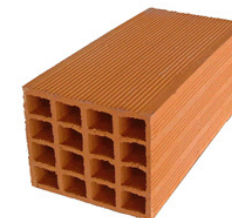

Tijolo 30x20x11

Peso: 5.500 Comprimento 0.300 Volume: 0.009

04.T11

Tijolo 30x20x22

Peso: 9.000 Comprimento 0.300 Volume:

04.T20

Tijolo 30x20x15

Fabricado com argila.

Peso: 6.000 Comprimento 0.300 Volume: 0.009

04.T15

Tijolo 30x19x24

Peso: 9.500 Comprimento 0.300 Volume:

04.T24

Tijolo 30x20x2.5

Peso: 2.000 Comprimento 0.300 Volume: 0.002

04.T2.5

Tijolo 30x20x4

Peso: 2.500 Comprimento 0.300 Volume: 0.002

04.T4

Tijolo 30x20x7

Peso: 4.000 Comprimento 0.300 Volume: 0.042

04.T7

Tijolo Burro 5

Peso: 2.000 Comprimento 0.230 Volume: 0.001